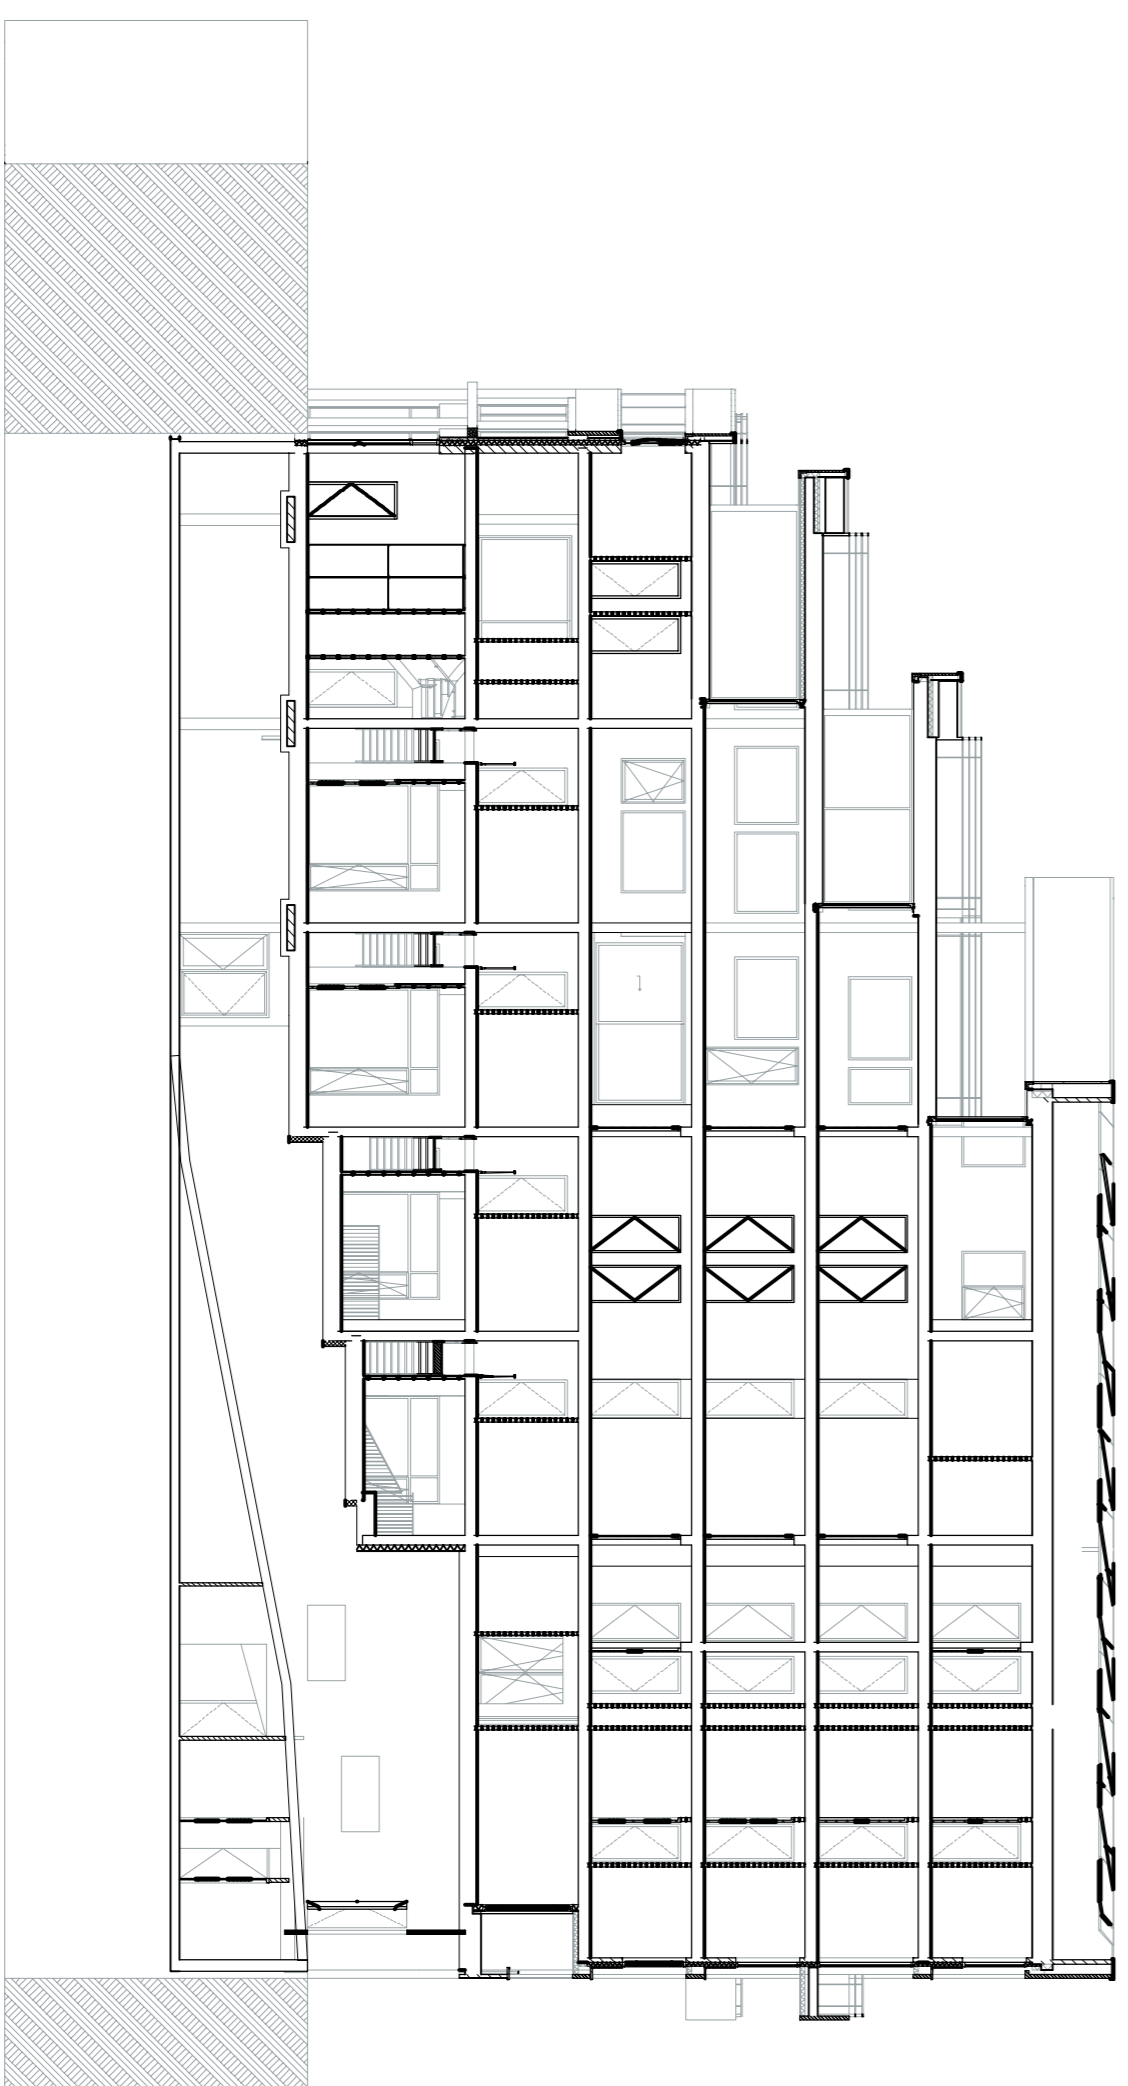

doorsnede A-A

doorsnede B-B

Verkooptekening

Datum 25 mei 2018
 Schaal 1:200
 Formaat A1/A1L

Doorsnedes

freijmans

doorsnede C-C

doorsnede D-D

**GREEN
VILLE**

Verkooptekening

Datum 25 mei 2018
 Schaal 1:200
 Formaat A1/A1L

Doorsnedes

freijmans

doorsnede E-E

doorsnede F-F

Verkooptekening

Datum 25 mei 2018
 Schaal 1:200
 Formaat A1/A1L

Doorsnedes

freijmans