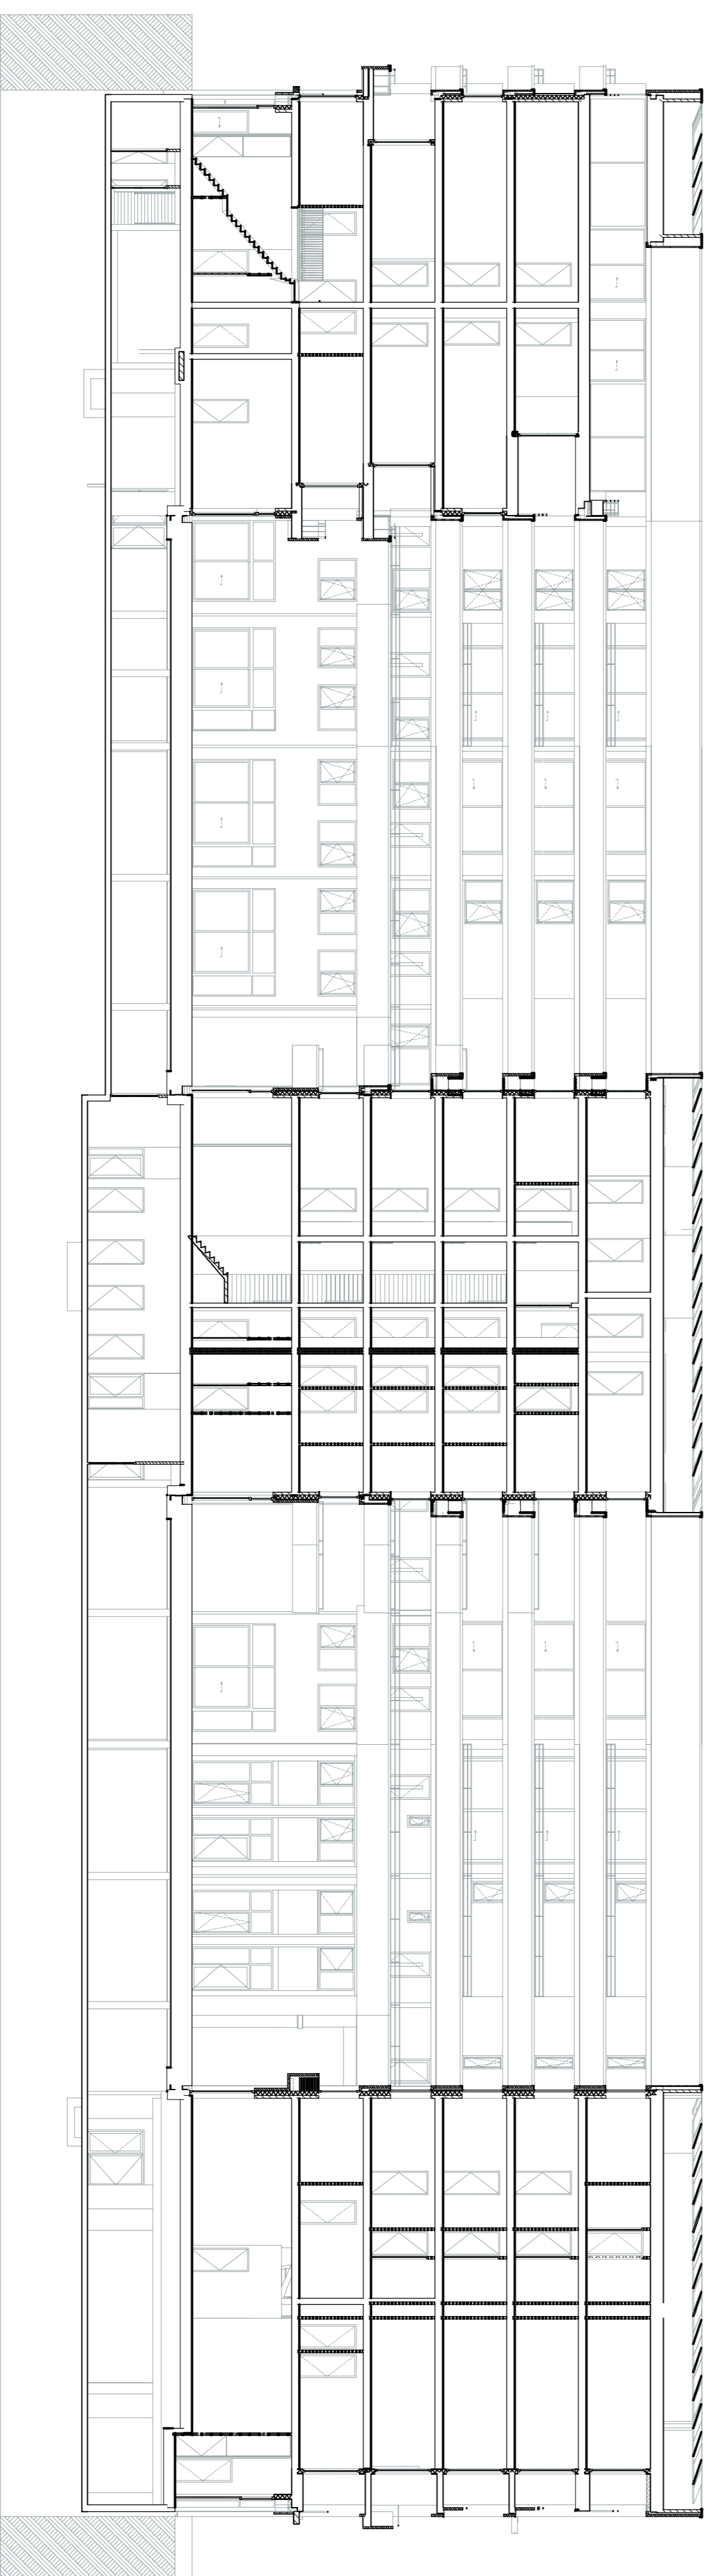

doorsnede A-A

doorsnede B-B

Verkooptekening

Datum 25 mei 2018
 Schaal 1:200
 Formaat A1/A1L

Doorsnedes

freijmans

doorsnede C-C

doorsnede D-D

**GREEN
VILLE**

Verkooptekening

Datum 25 mei 2018
 Schaal 1:200
 Formaat A1/A1L

Doorsnedes

freijmans

doorsnede E-E

doorsnede F-F

Verkooptekening

Datum 25 mei 2018
 Schaal 1:200
 Formaat A1/A1L

Doorsnedes

freijmans