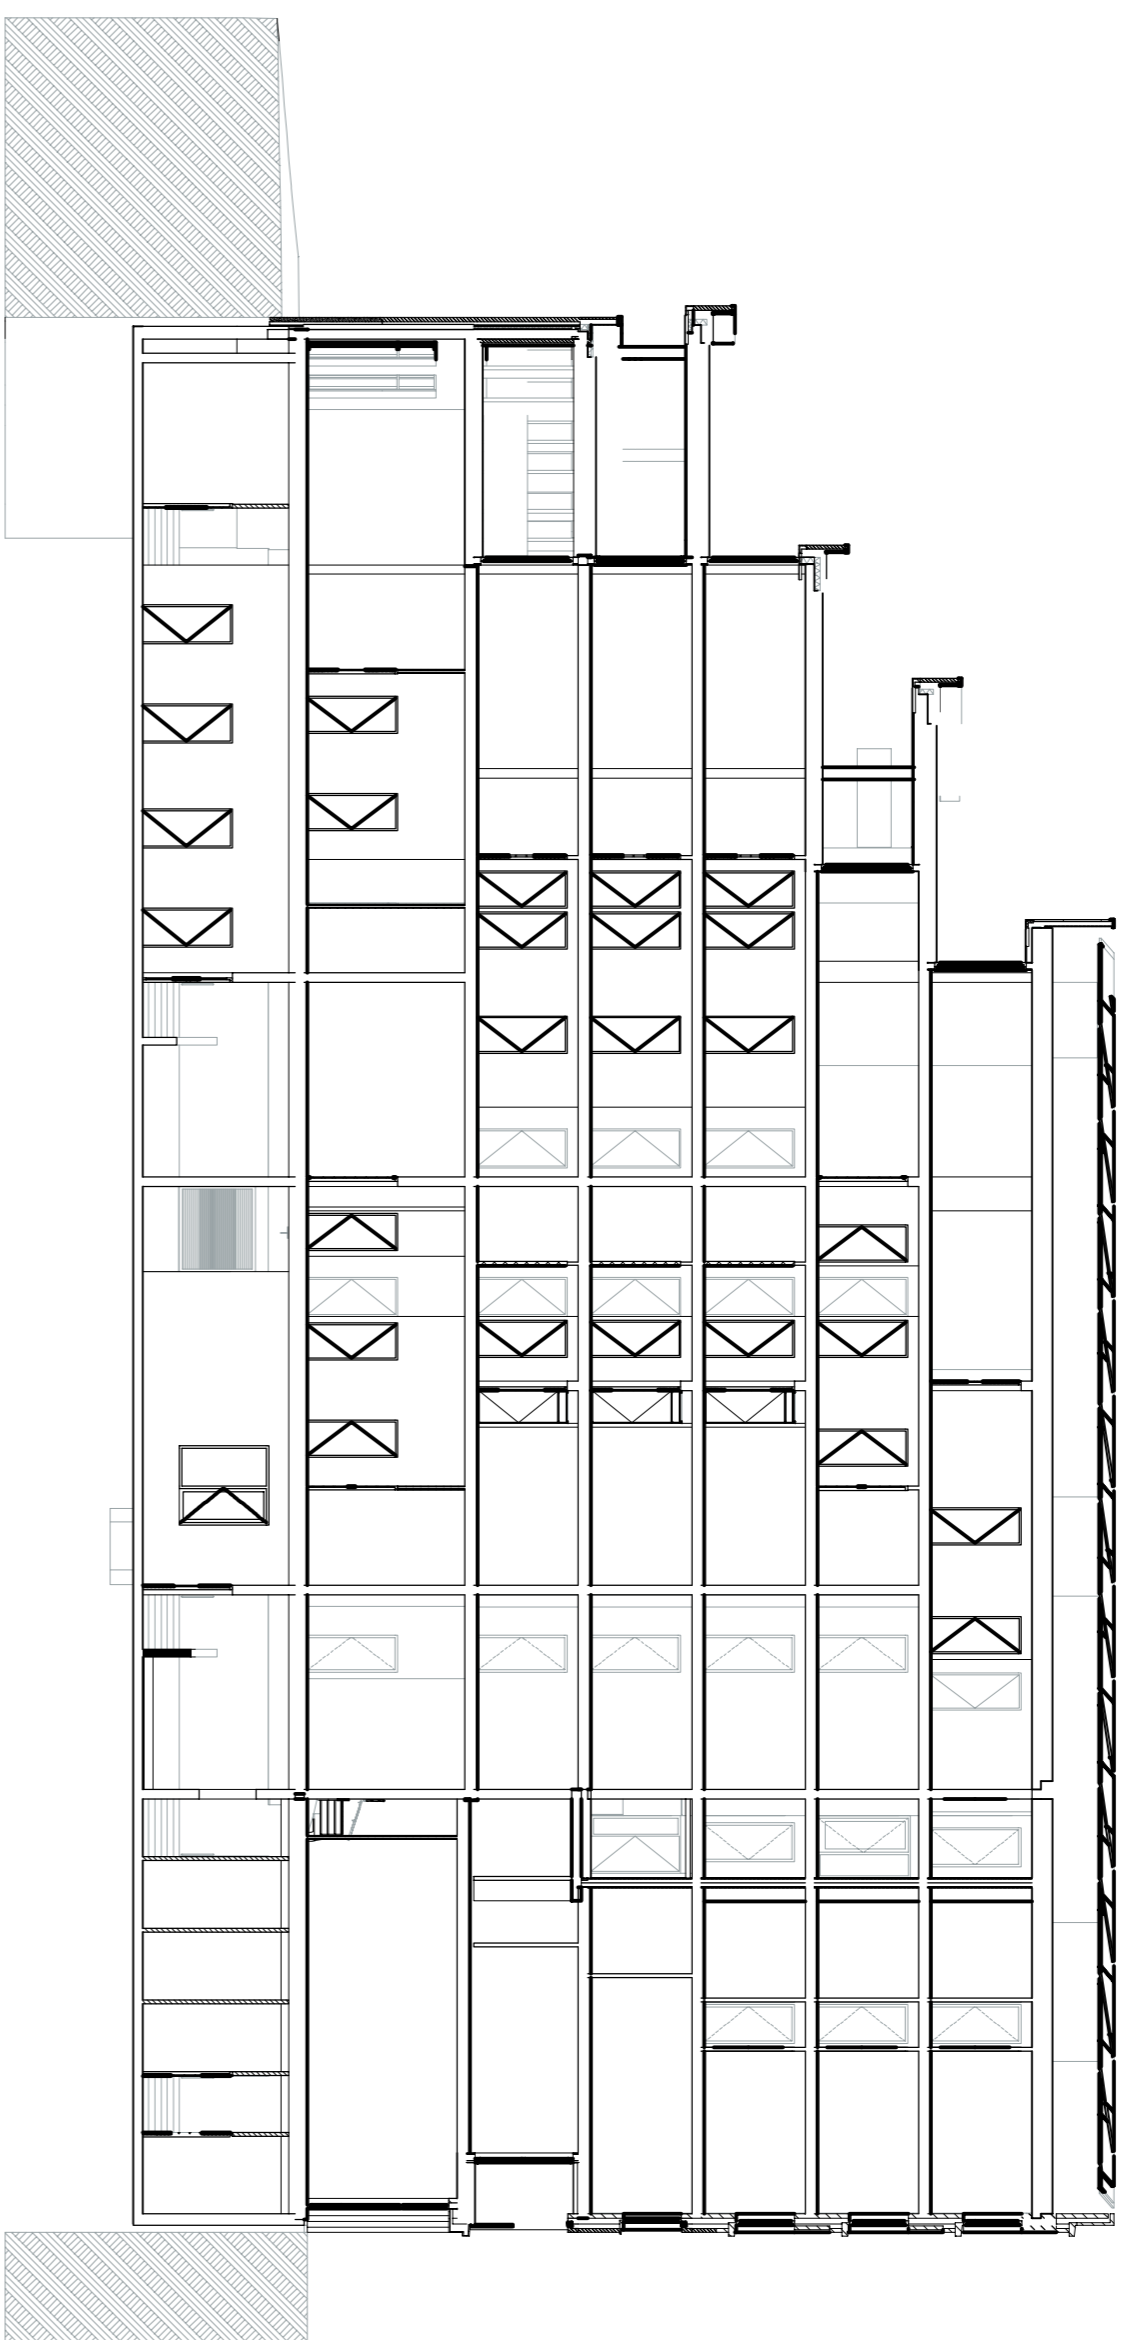

doorsnede A-A

doorsnede B-B

Verkooptekening

Datum 25 mei 2018
 Schaal 1:200
 Formaat A1/A1L

Doorsnedes

freijmans

doorsnede C-C

doorsnede D-D

**GREEN
VILLE**

Verkooptekening

Datum 25 mei 2018
 Schaal 1:200
 Formaat A1/A1L

Doorsnedes

freijmans

doorsnede E-E

doorsnede F-F

Verkooptekening

Datum 25 mei 2018
 Schaal 1:200
 Formaat A1/A1L

Doorsnedes

freijmans