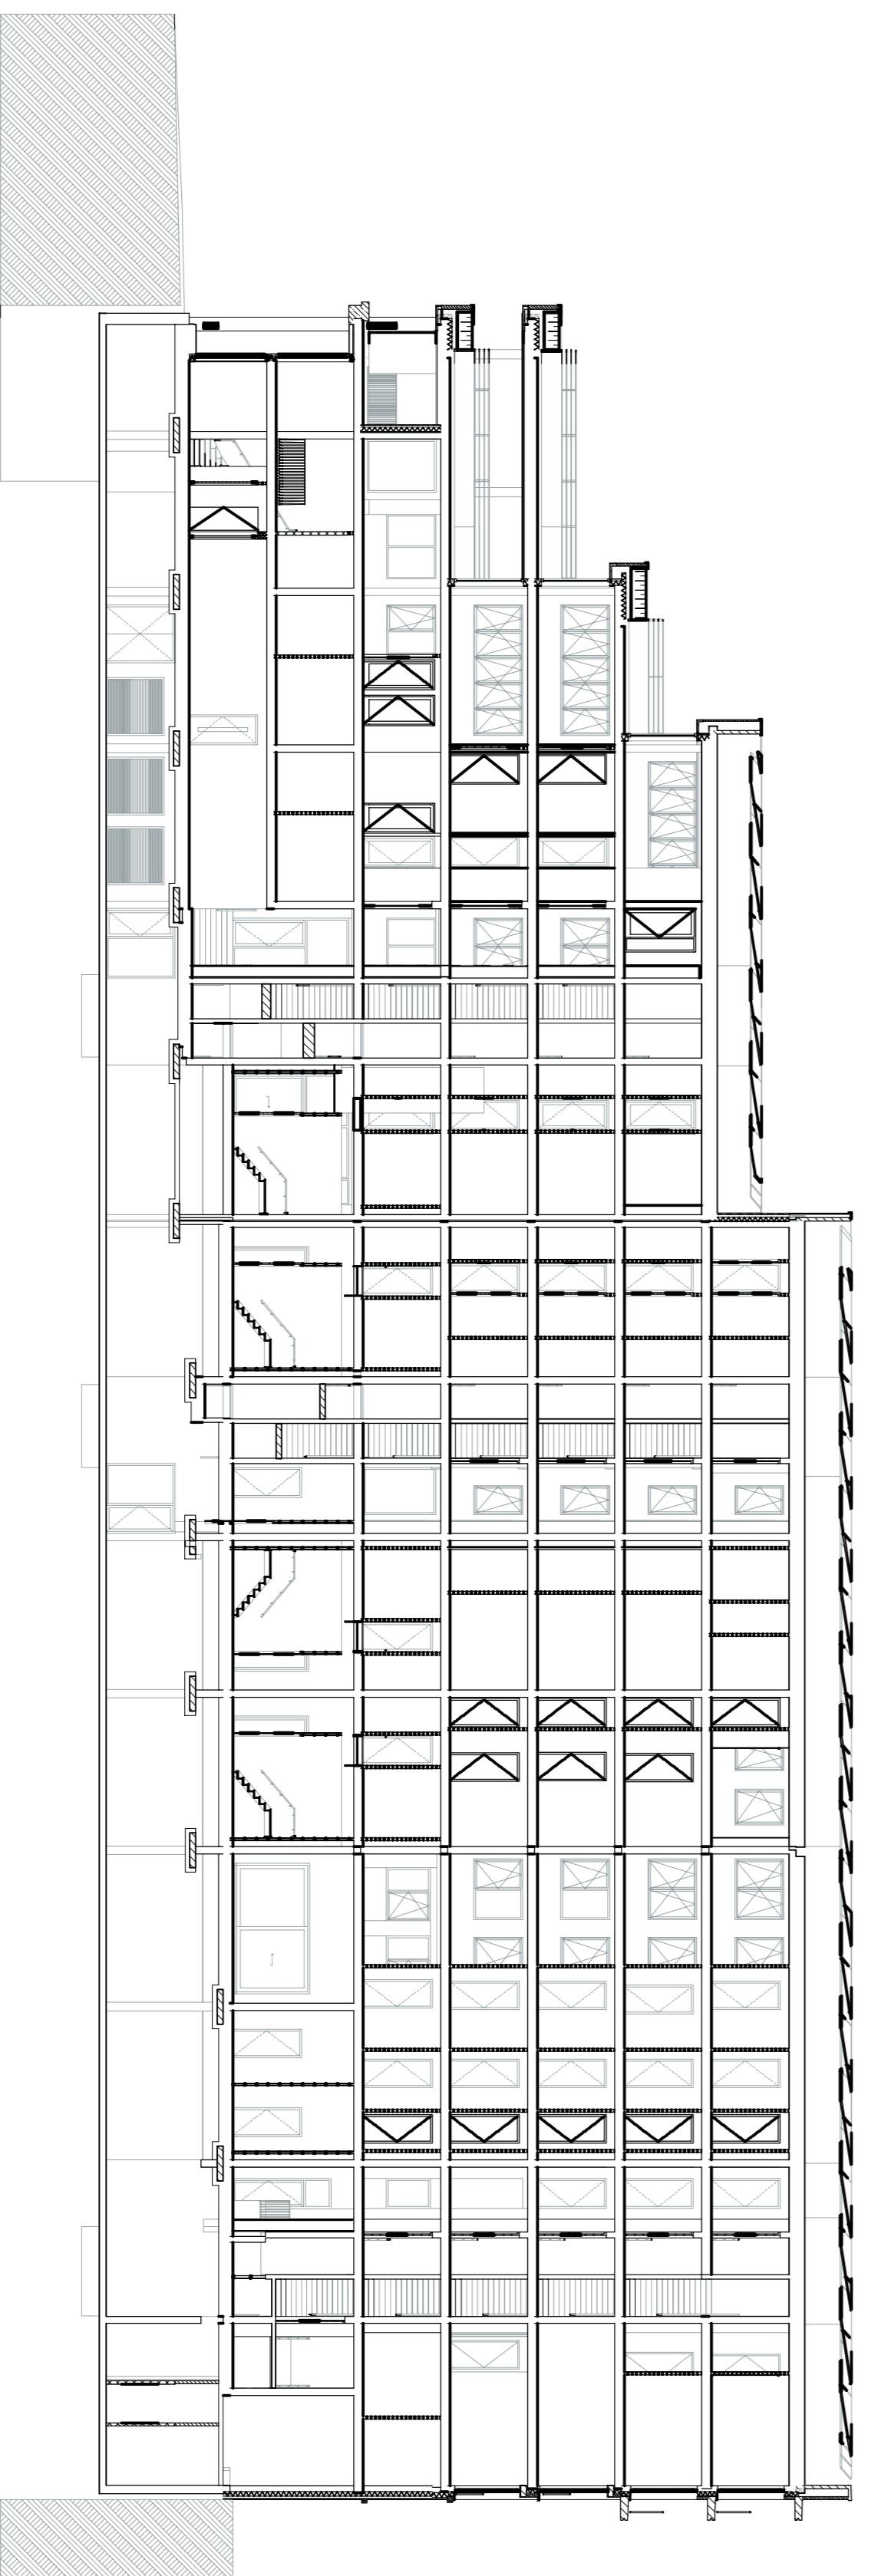

doorsnede A-A

doorsnede B-B

Verkooptekening

Datum 25 mei 2018
 Schaal 1:200
 Formaat A1/A1L

Doorsnedes

freijmans

doorsnede C-C

doorsnede D-D

**GREEN
VILLE**

Verkooptekening

Datum 25 mei 2018
 Schaal 1:200
 Formaat A1/A1L

Doorsnedes

freijmans

doorsnede E-E

doorsnede F-F

Verkooptekening

Datum 25 mei 2018
 Schaal 1:200
 Formaat A1/A1L

Doorsnedes

freijmans