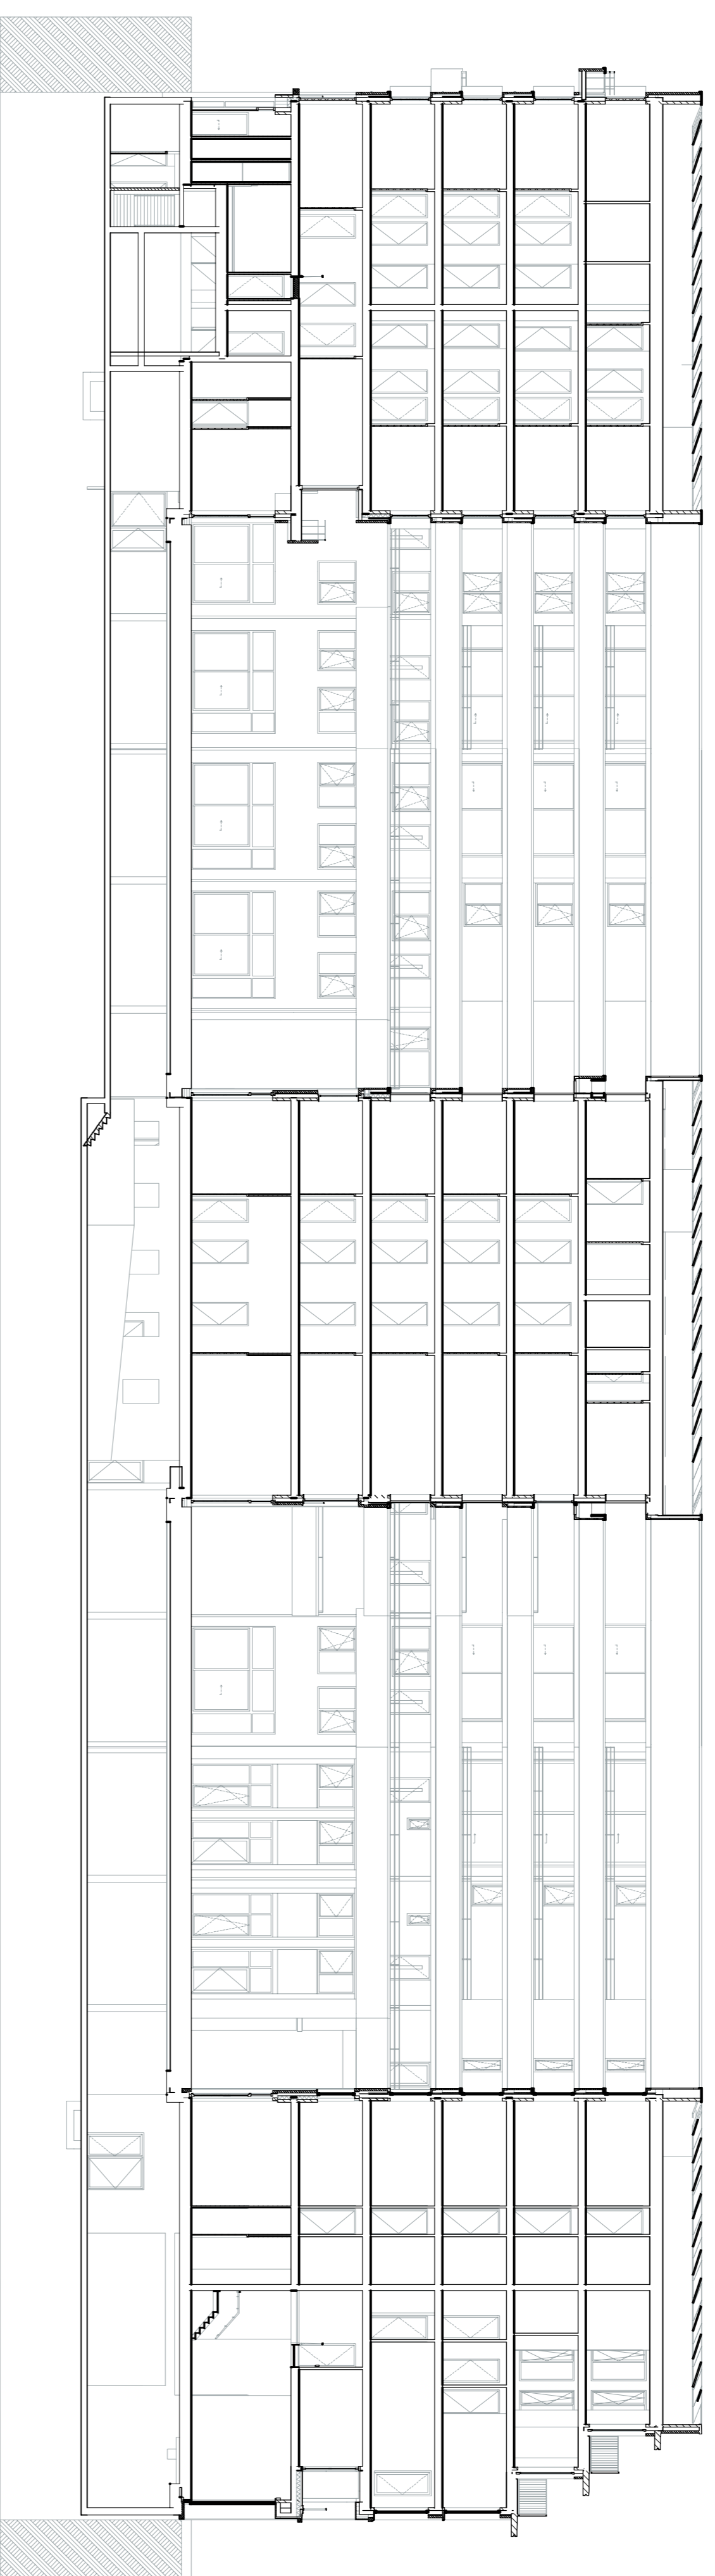

doorsnede A-A

doorsnede B-B

Verkooptekening

Datum 25 mei 2018
 Schaal 1:200
 Formaat A1/A1L

Doorsnedes

freijmans

doorsnede C-C

doorsnede D-D

**GREEN
VILLE**

Verkooptekening

Datum 25 mei 2018
 Schaal 1:200
 Formaat A1/A1L

Doorsnedes

freijmans

doorsnede E-E

doorsnede F-F

Verkooptekening

Datum 25 mei 2018
 Schaal 1:200
 Formaat A1/A1L

Doorsnedes

freijmans